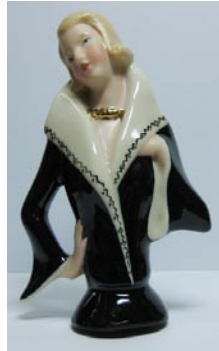

CLARE
\$55.00
H: 85mm W: 20mm

CLARA
\$48.00
H: 78 mm W: 20 mm

CLAIRE BELLE
\$55.00
H: 85mm W:20mm

CLEMENTINE
\$48.00

H: 82mm W: 20mm

COLLETTE
\$44.00

H:75mm W: 15mm

DAVINIA
\$38.50

H: 48mm W:13mm

DAPHNE
\$48.00

H:80mm W:19mm

DAPHNE AR
\$44.00

H:63mm W: 17mm

DEIDRE
\$44.00

H: 70mm

DELORIS
\$48.00

H: 90mm W: 20mm

DENISE
\$66.00

8" Baby Doll

DIANNA
\$44.00

H: 82 mm W:17 mm

DORA WITH FLOWERS
\$48.00

H: 65mm W:13mm

DORA
\$44.00

H: 60mm W:13mm

DOROTHEA
\$55.00

H:90mm

DOROTHY
\$44.00

H: 75mm W: 20mm

EILEEN
\$44.00

ELLEANOR
\$48.00

H:80mm W: 20mm