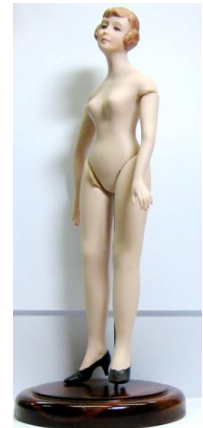

Full Doll
\$95.00
21cm

5" SWEET ONE
\$49.50
H: 12cm

BRAZEN RAISIN
\$85.00
H: 20cm

Temporarily
unavailable

LION MAN DOLL
\$99.00
H::21cm

MIA
\$49.50
H:15cm STAND \$2.50

VICKIE MARIE
\$66.00

EVETTE WITH STAND
\$120.00
H: 30cm